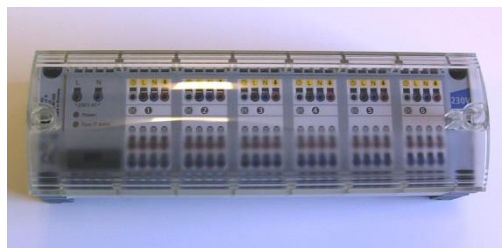

152000

Alpha-keskusyksikkö 230V