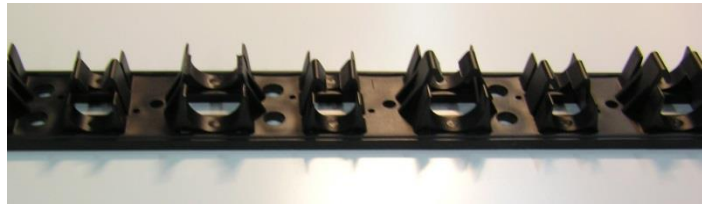

## WARMIA-tuotekuvasto

Tuotenumero

Kuva

Pakkauskoko

110355 Warmia Silent-asennuslevy db-Fast, 55mm 6,72 m<sup>2</sup>

110400 Putkinitoja  
110410 Niitti 12mm putkelle 350 kpl

## WARMIA-tuotekuvasto

**Tuotenumero**

**Kuva**

**Pakkausko**

110500	U-putkikiinnike, sininen	300 kpl
110550	U-putkikiinnike, pitkä, valkoinen	600 kpl
110560	U-kiinnikelaite Warmix	1 kpl
110600	Asennuskisko 12,14,16, 20, 25mm putkelle	100 kpl
110610	Asennuskisko 10mm putkelle (800x25mm)	200 kpl