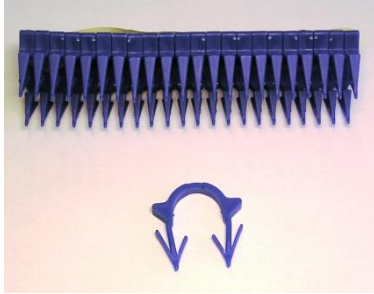

WARMIA-tuotekuvasto

Tuotenumero

Kuva

Pakkausko

110500	U-putkikiinnike, sininen	300 kpl
110550	U-putkikiinnike, pitkä, valkoinen	600 kpl
110560	U-kiinnikelaite Warmix	1 kpl
110600	Asennuskisko 12,14,16, 20, 25mm putkelle	100 kpl
110610	Asennuskisko 10mm putkelle (800x25mm)	200 kpl