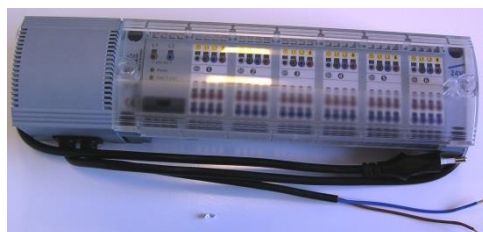

100 kpl  
10 kpl

151030  
151040

Adapterirengas, sininen, VA91, M30x1,5  
Adapterirengas, harmaa, VA10, M30x1,5

152000

Alpha-keskusyksikkö 230V

152024

Alpha-keskusyksikkö 24V, muuntajalla