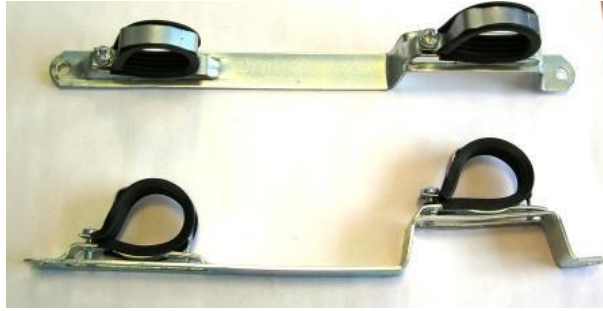

WARMIA-tuotekuvasto

Tuotenumero

Kuva

Pakkauskoko

222010

RST-tukirauta jakotukin kiinnitykseen

50 kpl

Radiaattoriin yhdistettävät osat