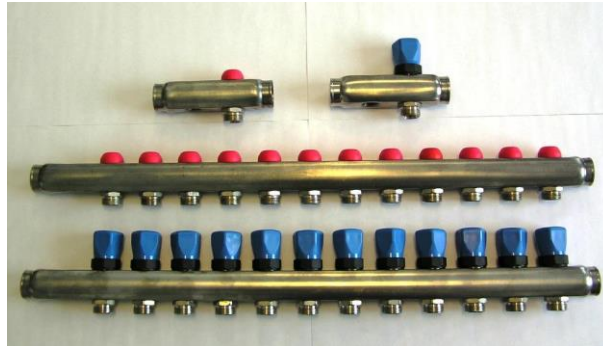

WARMIA-tuotekuvasto

Tuotenumero

Kuva

Pakkauskoko

Jakotukit

220000	1-paikkainen jatkopala P, niklattu	20 kpl
220001	RST 1-paikkainen runko P	10 kpl
220002	RST 2-paikkainen runko P	10 kpl
220003	RST 3-paikkainen runko P	10 kpl
220004	RST 4-paikkainen runko P	10 kpl
220005	RST 5-paikkainen runko P	10 kpl
220006	RST 6-paikkainen runko P	10 kpl
220007	RST 7-paikkainen runko P	10 kpl
220008	RST 8-paikkainen runko P	10 kpl
220009	RST 9-paikkainen runko P	10 kpl
220010	RST 10-paikkainen runko P	10 kpl
220011	RST 11-paikkainen runko P	10 kpl
220012	RST12-paikkainen runko P	10 kpl
220100	1-paikkainen jatkopala M, niklattu	20 kpl
220101	RST 1-paikkainen runko M	10 kpl
220102	RST 2-paikkainen runko M	10 kpl
220103	RST 3-paikkainen runko M	10 kpl
220104	RST 4-paikkainen runko M	10 kpl
220105	RST 5-paikkainen runko M	10 kpl
220106	RST 6-paikkainen runko M	10 kpl
220107	RST 7-paikkainen runko M	10 kpl
220108	RST 8-paikkainen runko M	10 kpl
220109	RST 9-paikkainen runko M	10 kpl
220110	RST 10-paikkainen runko M	10 kpl
220111	RST 11-paikkainen runko M	10 kpl
220112	RST 12-paikkainen runko M	10 kpl

220040 P-jakotukin säätönuppi, sininen