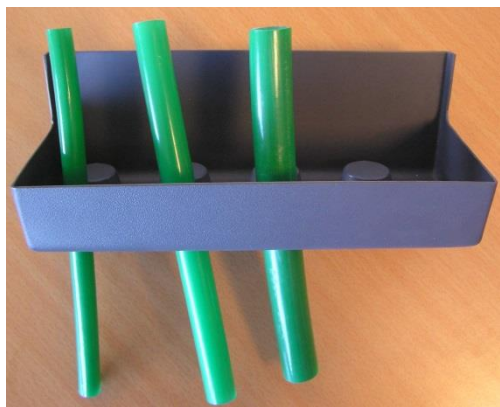

1. 122204 Vuodonilmaisinkaukalo